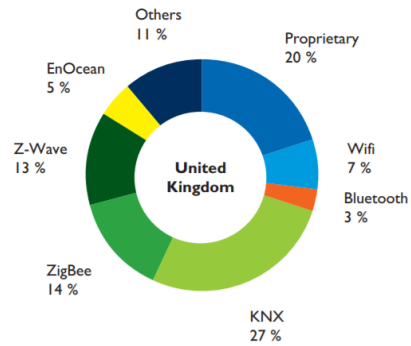

www.knx.org

KNX-I EELKÄIJA EIB LOODI 1990, TOOTED ÜHTESOBIVAD:

Smart Homes / Light Commercial Market
Worldwide Report

© BSRIA Limited, UK

KNX TURUOSA 2018

- ▶ Saksamaal – 56%
- ▶ Prantsusmaal – 32%
- ▶ Inglismaal – 27%
- ▶ Hiinas – 42%