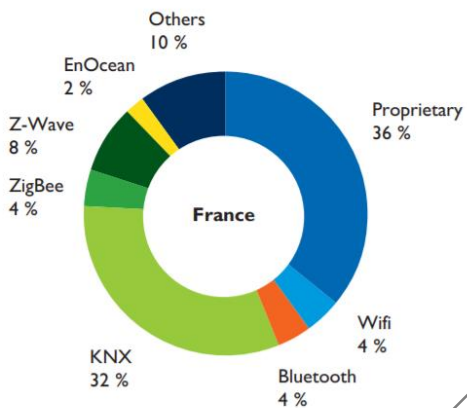

www.knx.org

KNX-I EELKÄIJA EIB LOODI 1990, TOOTED ÜHTESOBIVAD:

Smart Homes / Light Commercial Market
Worldwide Report

© BSRIA Limited, UK

KNX TURUOSA 2018

- ▶ Saksamaal – 56%
- ▶ Prantsusmaal – 32%
- ▶ Inglismaal – 27%
- ▶ Hiinas – 42%

▶ Allikas: BSRIA Limited, UK

KNX LIIKMED

2019 ALGUSE
SEISUGA ON
KNX-IGA
LIITUNUD 476
TOOTJAT

TÄNASE SEISUGA KNX-IGA LIITUNUD 476 TOOTJAT

PROFESSIONAALSE HOONEAUTOMAATIKA STANDARDI KNX EELISED: KODU JA HOONE JUHTIMISE STANDARD