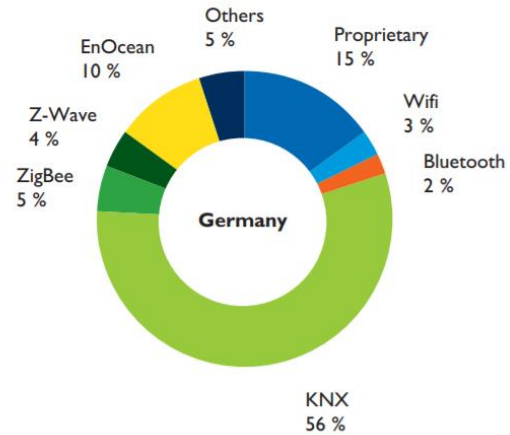

www.knx.org

KNX-I EELKÄIJA EIB LOODI 1990, TOOTED ÜHTESOBIVAD:

Smart Homes / Light Commercial Market
Worldwide Report

© BSRIA Limited, UK

KNX TURUOSA 2018

- ▶ Saksamaal – 56%
- ▶ Prantsusmaal – 32%
- ▶ Inglismaal – 27%
- ▶ Hiinas – 42%

▶ Allikas: BSRIA Limited, UK

KNX LIIKMED

2019 ALGUSE
SEISUGA ON
KNX-IGA
LIITUNUD 476
TOOTJAT

TÄNASE SEISUGA KNX-IGA LIITUNUD 476 TOOTJAT

PROFESSIONAALSE HOONEAUTOMAATIKA STANDARDI KNX EELISED: KODU JA HOONE JUHTIMISE STANDARD