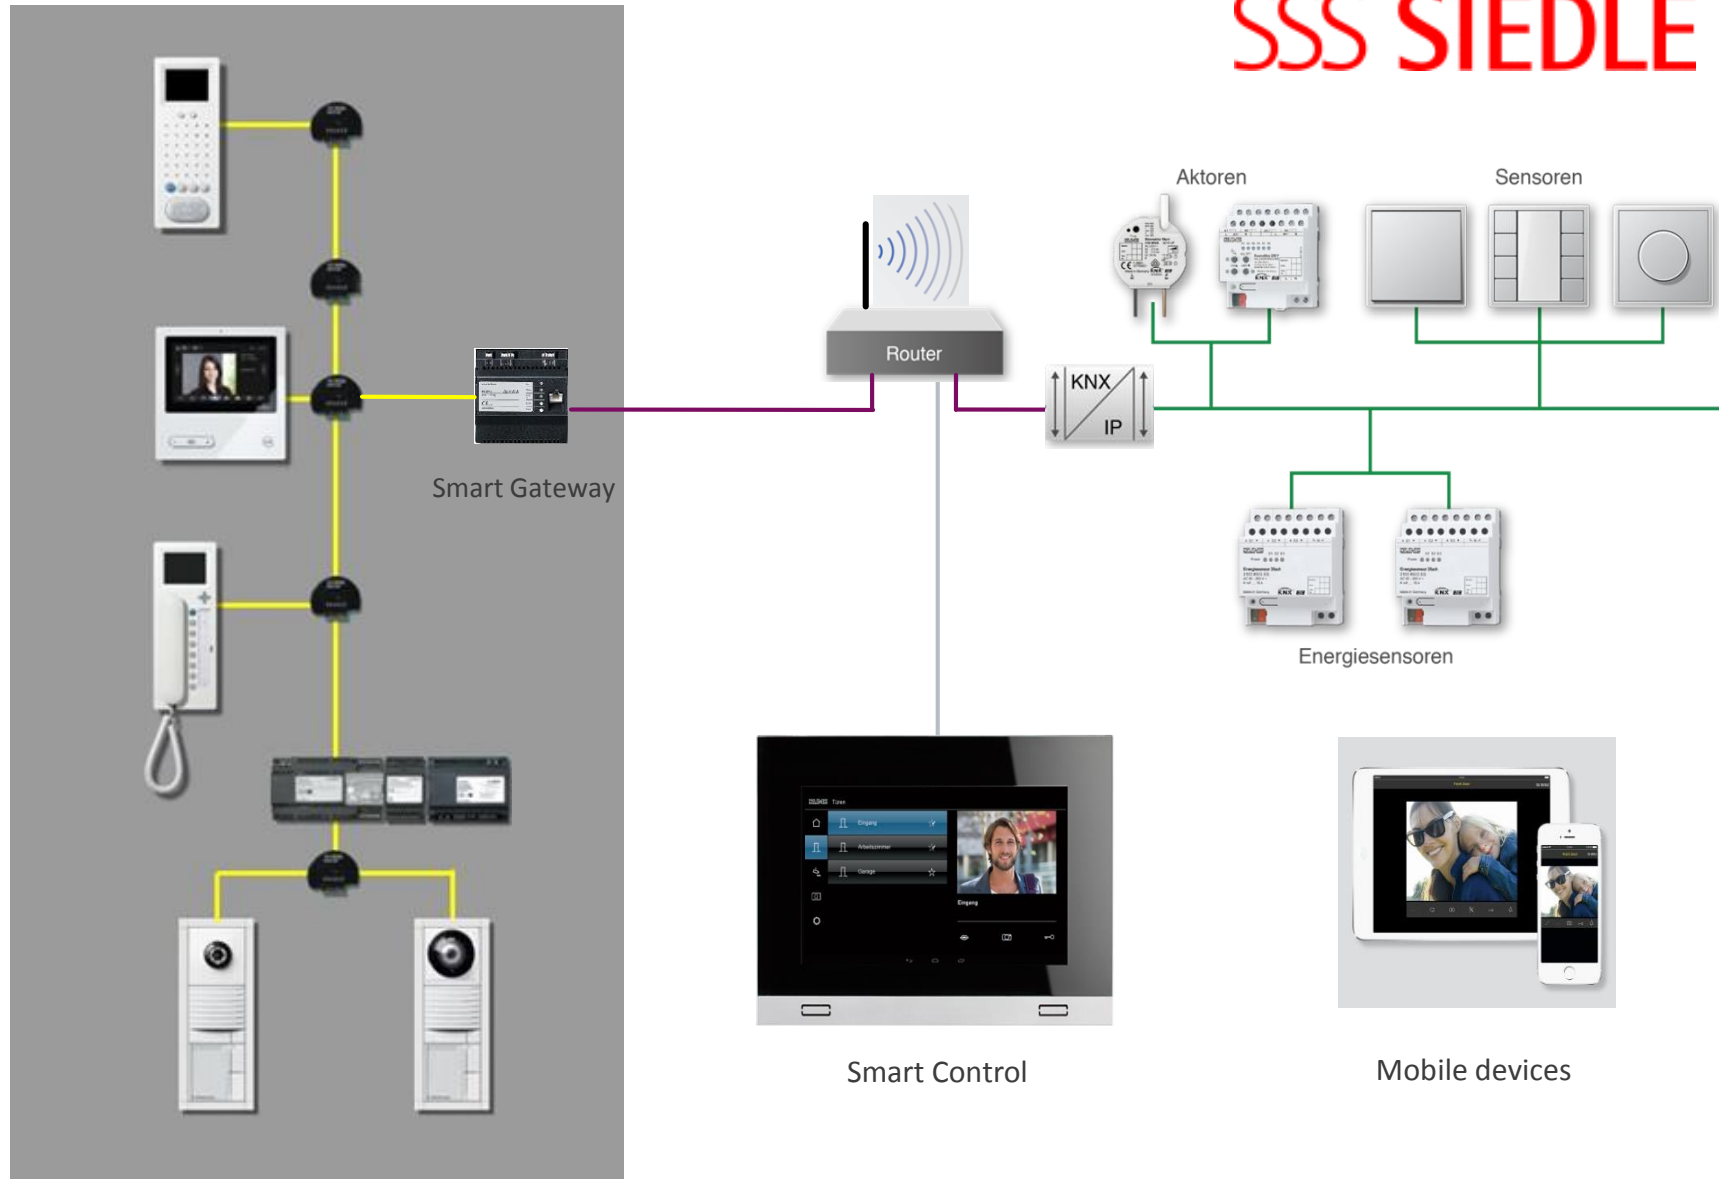

PREMIUM KNX SEADMETE TOOTJA:

► Lai valik puutetundlike displeisid:

1 DISPLEI, PALJU RAKENDUSI

KNX-I SÕBRALIK UKSETELEFONIDE TOOTJA:

SSS SIEDLE

- ▶ Premiumklassi uksetelefonide tootja SIEDLE (Made in Germany)
- ▶ Sobiv suurtele objektidele - uksetelefonide süsteemis võib olla kuni 640 seadet
- ▶ Väga lai valik uksepaneele: VARIO, CLASSIC, STEEL, COMPACT
- ▶ Väga lai valik siseterminale, s.h. JUNG displeid ja seinatelefonid
- ▶ 3 erinevat tehnoloogiat: 1+n (analoog), In-Home-Bus (digi), Access (100% IP-põhine)
- ▶ Konfigureeri endale SIEDLE kodulehel sobivate moodulite ja värviga paneel.

Uksetelefonisüsteemi sidumine KNX süsteemidega

KNX-I SÕBRALIK UKSETELEFONIDE TOOTJA:

SSS SIEDLE

▶ Konstrueeri endale sobiv uksepaneel otse SIEDLE kodulehel:

- ▶ LAI VALIK MOODULEID:
- ▶ Video ja kõne
- ▶ Valgustusega klahvid
- ▶ LED valgustid
- ▶ Postkastid
- ▶ Näpujäljelugejad
- ▶ Infotablood
- ▶ Läbipääsu kaardilugejad
- ▶ Koodlukud