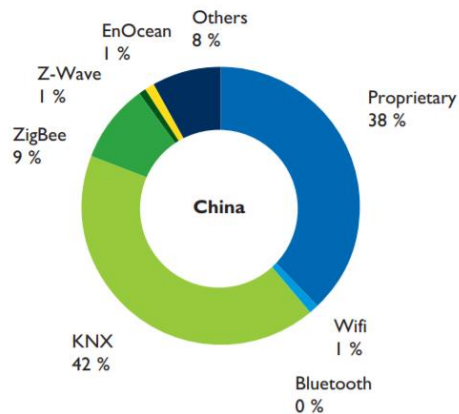

www.knx.org

KNX-I EELKÄIJA EIB LOODI 1990, TOOTED ÜHTESOBIVAD:

Smart Homes / Light Commercial Market
Worldwide Report

© BSRIA Limited, UK

KNX TURUOSA 2018

- ▶ Saksamaal – 56%
- ▶ Prantsusmaal – 32%
- ▶ Inglismaal – 27%
- ▶ Hiinas – 42%

▶ Allikas: BSRIA Limited, UK

KNX LIIKMED

2019 ALGUSE
SEISUGA ON
KNX-IGA
LIITUNUD 476
TOOTJAT

TÄNASE SEISUGA KNX-IGA LIITUNUD 476 TOOTJAT

PROFESSIONAALSE HOONEAUTOMAATIKA STANDARDI KNX EELISED: KODU JA HOONE JUHTIMISE STANDARD