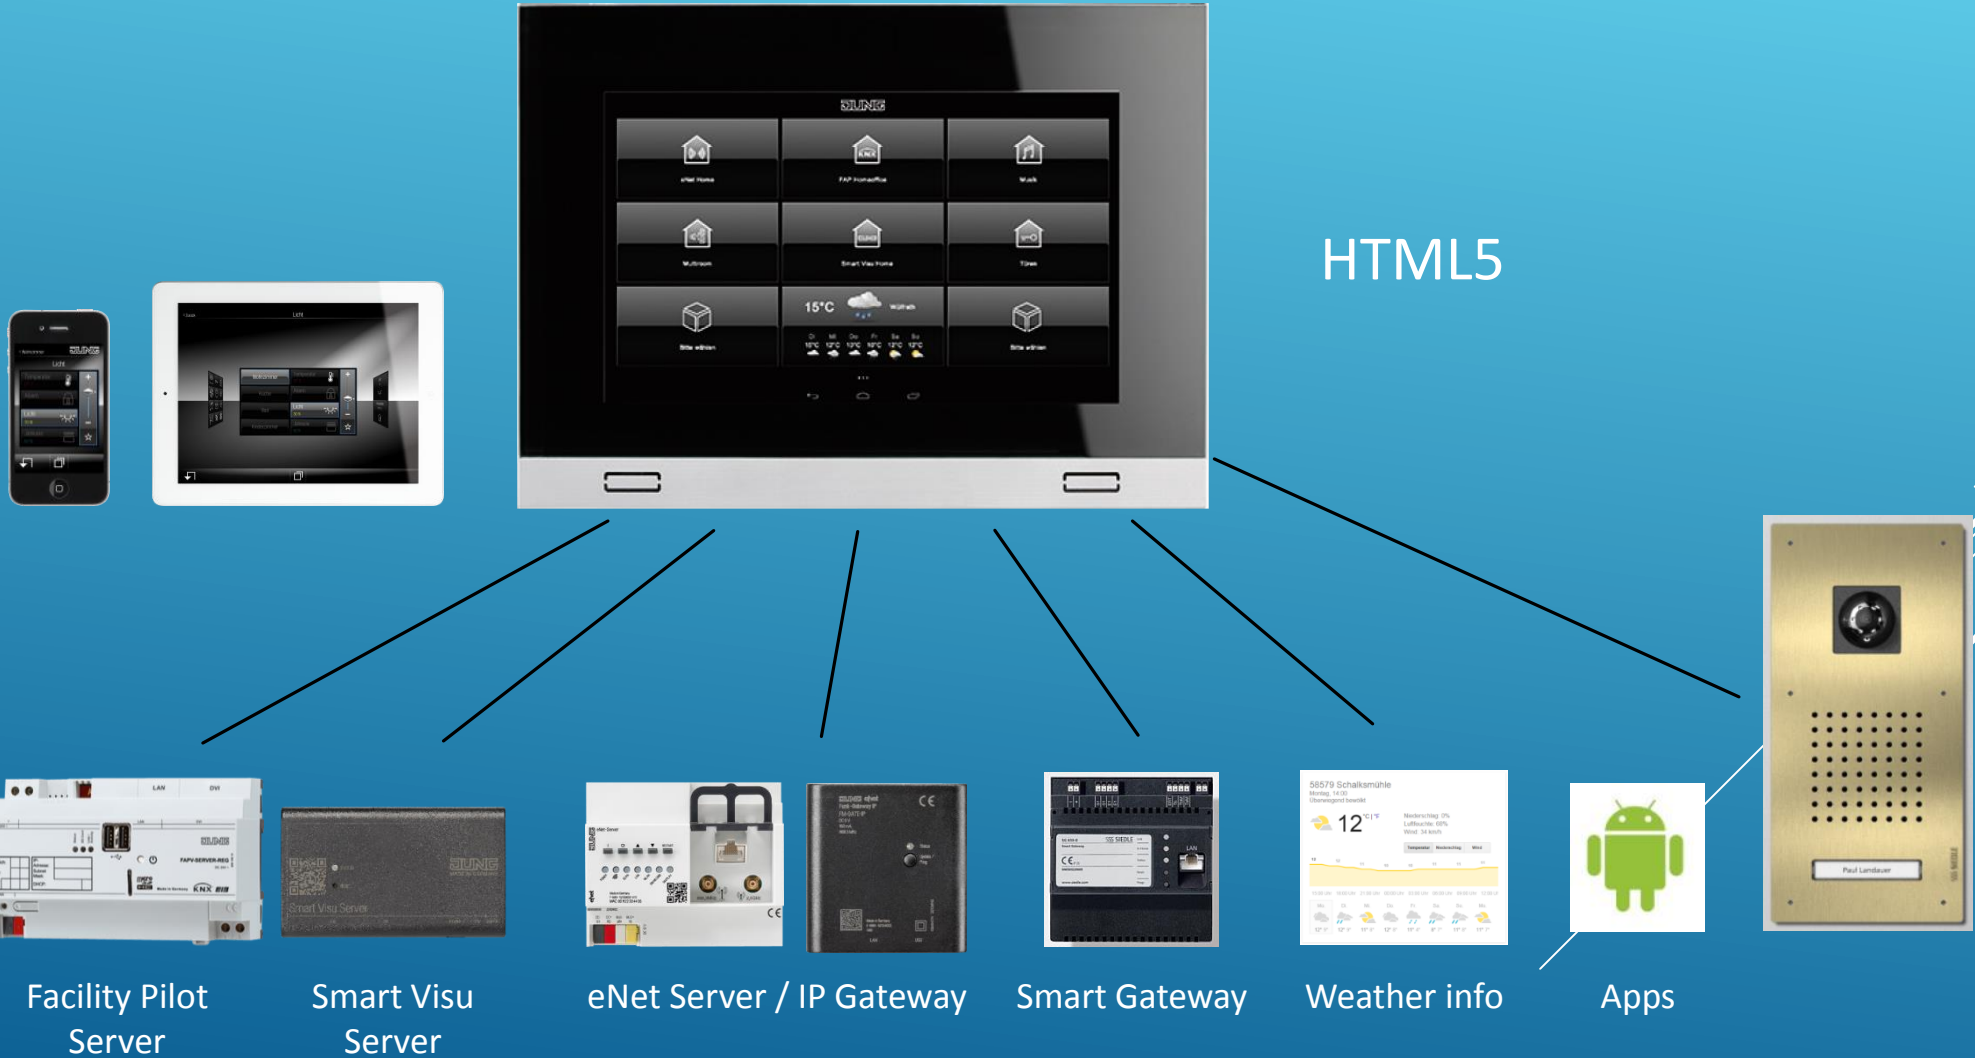

PREMIUM KNX SEADMETE TOOTJA:

► Lai valik puutetundlike displeisid:

1 DISPLEI, PALJU RAKENDUSI

KNX-I SÕBRALIK UKSETELEFONIDE TOOTJA:

SSS SIEDLE

- ▶ Premiumklassi uksetelefonide tootja SIEDLE (Made in Germany)
- ▶ Sobiv suurtele objektidele - uksetelefonide süsteemis võib olla kuni 640 seadet
- ▶ Väga lai valik uksepaneele: VARIO, CLASSIC, STEEL, COMPACT
- ▶ Väga lai valik siseterminale, s.h. JUNG displeid ja seinatelefonid
- ▶ 3 erinevat tehnoloogiat: 1+n (analoog), In-Home-Bus (digi), Access (100% IP-põhine)
- ▶ Konfigureeri endale SIEDLE kodulehel sobivate moodulite ja värviga paneel.

Uksetelefonisüsteemi sidumine KNX süsteemidega

KNX-I SÕBRALIK UKSETELEFONIDE TOOTJA:

SSS SIEDLE

▶ Konstrueeri endale sobiv uksepaneel otse SIEDLE kodulehel:

- ▶ LAI VALIK MOODULEID:
- ▶ Video ja kõne
- ▶ Valgustusega klahvid
- ▶ LED valgustid
- ▶ Postkastid
- ▶ Näpujäljelugejad
- ▶ Infotablood
- ▶ Läbipääsu kaardilugejad
- ▶ Koodlukud