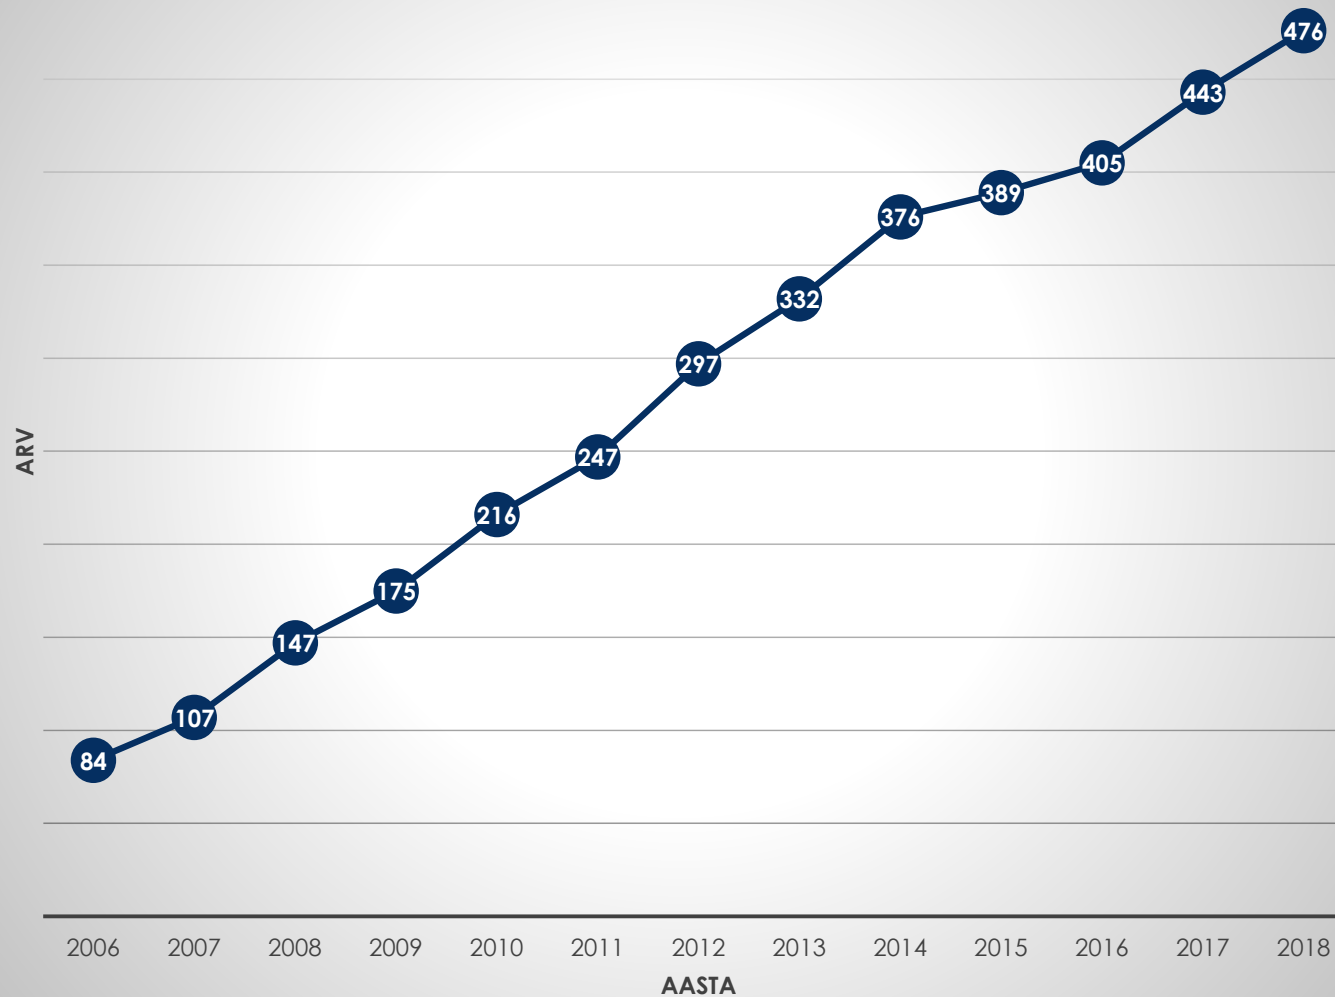

KNX LIIKMED

2019 ALGUSE
SEISUGA ON
KNX-IGA
LIITUNUD 476
TOOTJAT