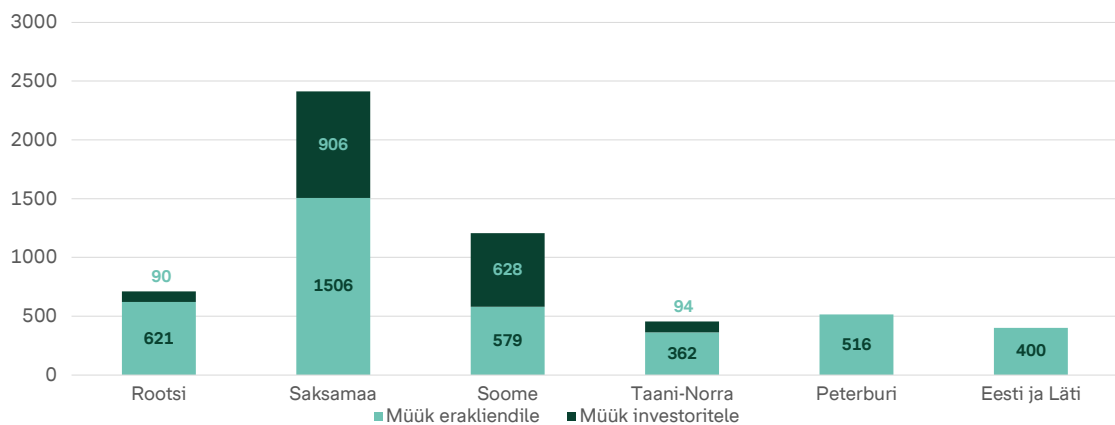

Müüdnud kodud