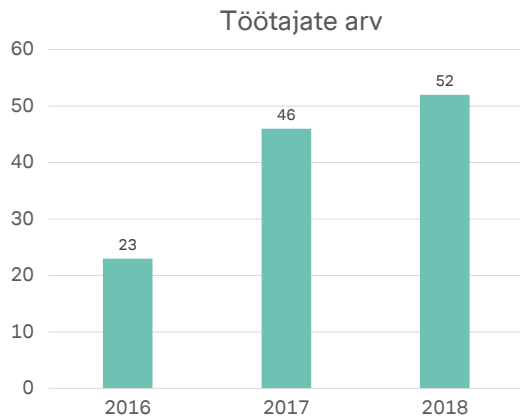

Bonava Eestis

B

23/04/2018

5

Tegutsemise põhimõtted