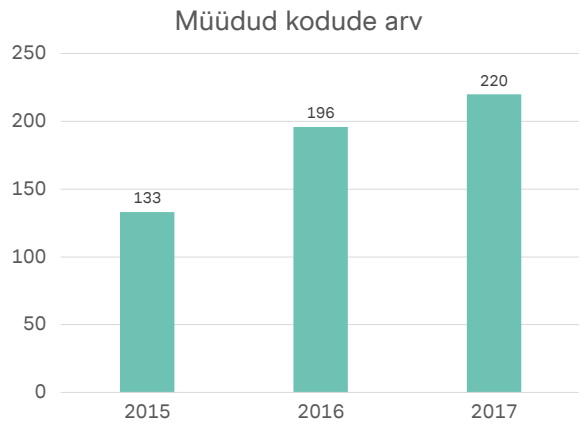

Bonava Eestis

B

23/04/2018

5

Tegutsemise põhimõtted